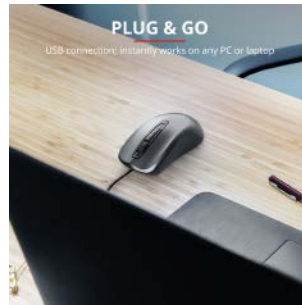

PRODUCT PICTORIAL 1